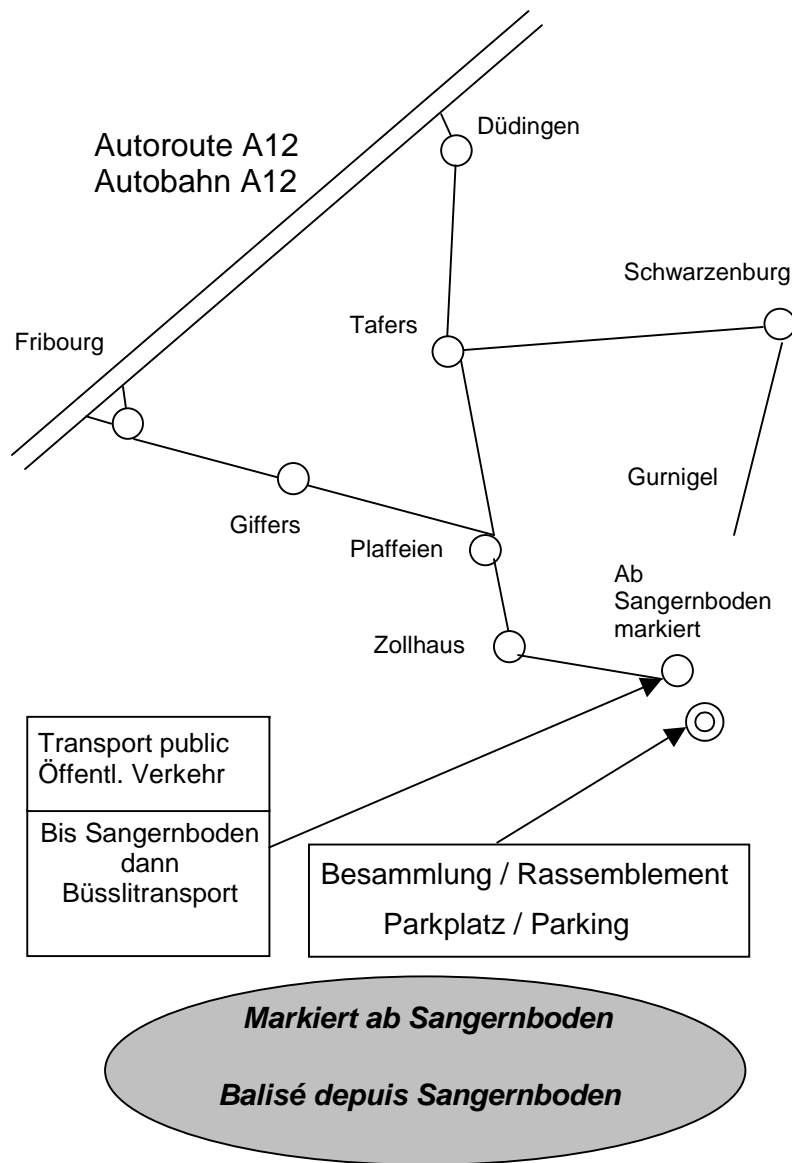

## Skizze / Plan

## Freiburger Einzel-OL (\*62) Memorial Thomas Häusler

**Sonntag, 15. September 2002**

*Lauf der Freiburger Jugendmeisterschaft 2002*

## Informationen / Informations

Organisation	OLC SKOG Freiburg
Bahnleger / Traceur	Lukas Hottinger
Kontrolle / Contrôle	Stefan Preisig
Karte / Carte	Schönenboden - Geissalp 1 : 10'000, Herbst / automne 2000
Besammlung	Markiert ab Sangernboden (siehe Skizze auf der letzten Seite).
Rassemblement	Balisé depuis Sangernboden (voir plan à la dernière page).
Startzeit / Départ	09:00 – 12:00
Garderobe / Vestiaires	Im Freien / Dans la nature
Öffentliche Verkehrsmittel	GFM-Bus 211 ab Bahnhof Freiburg (08:57) über Giffers/Plaffeien, nach Sangernboden (09:40). Büssli zum Besammlungsort.
Transport public	Bus GFM 305 à partir de la gare de Fribourg (08:57) via Giffers/Plaffeien vers Sangernboden (09:40), petit bus jusqu'au lieu de rassemblement.
Versicherung / Assurance	Ist Sache der Teilnehmer / Est l'affaire des participants
Auskunft / Renseignements	Bernhard Peissard rte St-Barthélemy 13 1700 <u>Fribourg</u> Tel. 026 / 481 52 27 E-Mail: bpeissard@hotmail.com