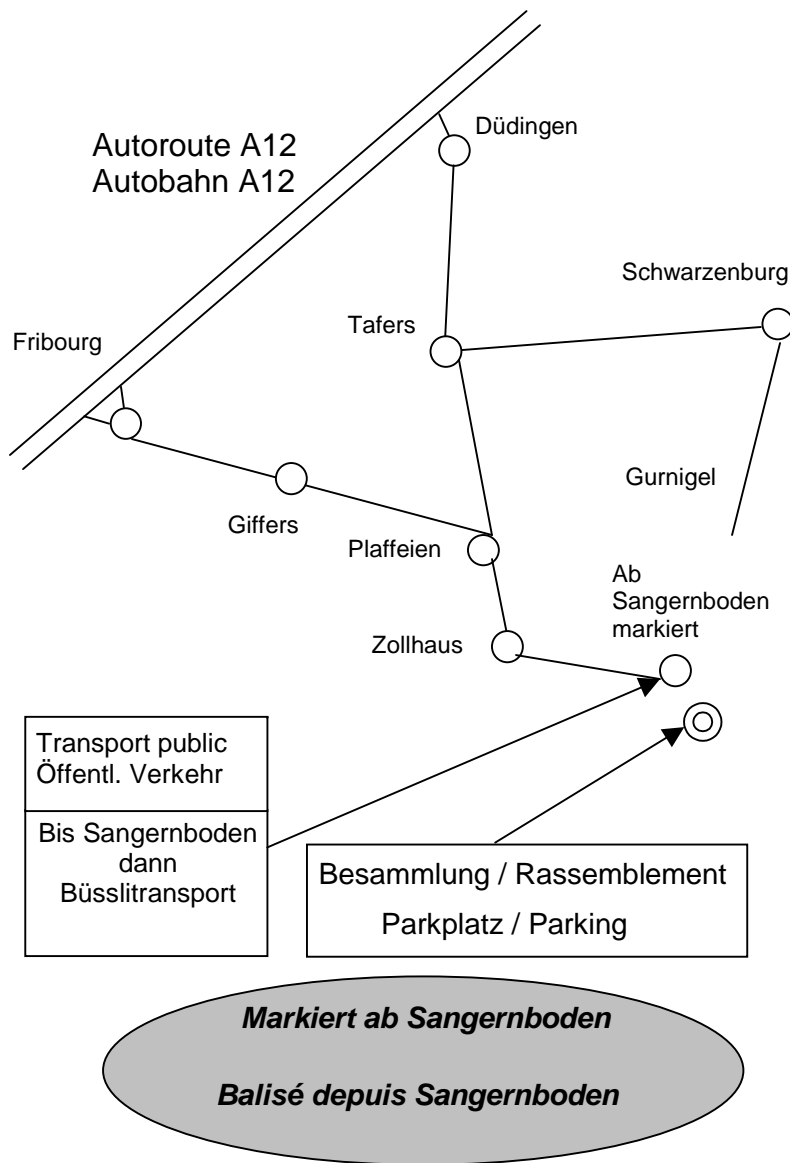

Skizze / Plan

Freiburger Einzel-OL (*)

Sonntag, 16. September 2001

Freiburger Einzel-OL
und Freiburger Jugendmeisterschaftslauf 2001

CO Individuelle Fribourgeoise (*)

Dimanche le 16 septembre 2001

CO Individuelle Fribourgeoise 2001
et course du championnat des Espoirs
Fribourgeois 2001

Informationen / Informations

Organisation	OLC SKOG Freiburg
Bahnleger / Traceur	Zürrer Hanspeter
Kontrolle / Contrôle	Grote Andreas
Karte / Carte	Schönenboden - Geissalp 1 : 10'000, Herbst / automne 2000
Besammlung	Markiert ab Sangernboden (siehe Skizze auf der letzten Seite).
Rassemblement	Balisé depuis Sangernboden (voir plan à la dernière page).
Startzeit / Départ	09:00 – 12:00
Garderobe / Vestiaires	Im Freien / Dans la nature
Oeffentliche Verkehrsmittel	GFM-Bus 211 ab Bahnhof Freiburg (08:57) über Giffers/Plaffeien, nach Sangernboden (09H40). Büssli zum Besammlungsort.
Transport public	Bus GFM 305 à partir de la gare de Fribourg (08:57) via Giffers/Plaffeien vers Sangernboden (09H40), petit bus jusqu'au lieu de rassemblement.
Versicherung / Assurance	Ist Sache der Teilnehmer / Est l'affaire des participants
Auskunft / Renseignements	Bernhard Peissard Junkerweg 6 1716 <u>Plaffeien</u> Tel. 026 / 419 01 25 E-Mail: bpeissard@hotmail.com