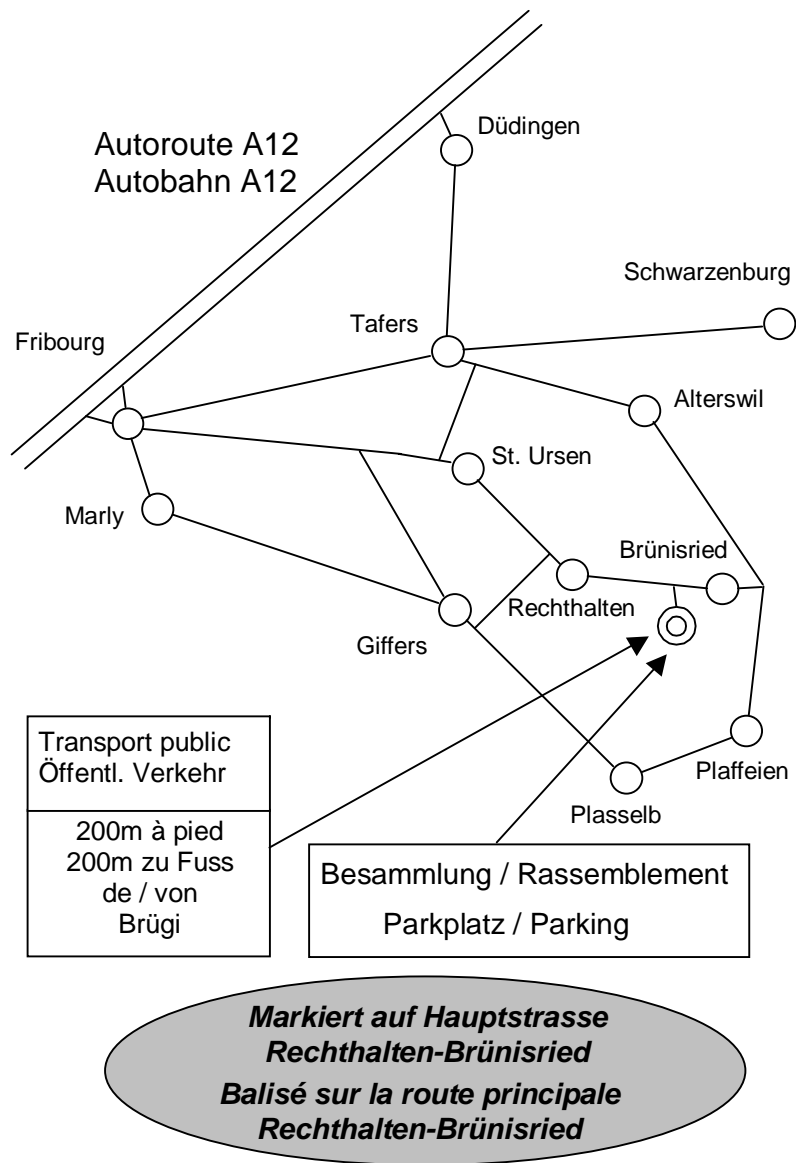

Skizze / Plan

Freiburger Einzel-OL (*43)

Sonntag, 17 September 2000

*Freiburger Einzel-OL Meisterschaft 2000
und Schlusslauf der Freiburger
Jugendmeisterschaft 2000*

CO Individuelle Fribourgeoise (*43)

***Dimanche le 17 septembre
2000***

*Championnat Fribourgeois de CO Individuelle 2000
et course finale du championnat des Espoirs
Fribourgeois 2000*

Informationen / Informations

Organisation	OLC SKOG Freiburg
Bahnleger / Traceur	Andreas Grote
Kontrolle / Contrôle	Bernhard Peissard
Karte / Carte	Buechechäppeli 1 : 10'000, Herbst / automne 1998
Besammlung	Markiert auf Hauptstrasse Rechthalten - Brünisried (siehe Skizze auf der letzten Seite).
Rassemblement	Balisé sur la route principale Rechthalten - Brünisried (voir plan à la dernière page).
Startzeit / Départ	09:00 – 12:00
Garderobe / Vestiaires	Im Freien / Dans la nature
Oeffentliche Verkehrsmittel	GFM-Bus 305 ab Bahnhof Freiburg (08:55) über Brünisried nach Plaffeien, Haltestelle Brügi aussteigen (ca.09:20). 200m zum Besammlungsort.
Transport public	Bus GFM 305 à partir de la gare de Fribourg (08:55) via Brünisried vers Plaffeien, descendre à l'arrêt Brügi (env.09:20). 200m jusqu'au lieu de rassemblement.
Versicherung / Assurance	Ist Sache der Teilnehmer / Est l'affaire des participants
Auskunft / Renseignements	Bernhard Peissard Junkerweg 6 1716 <u>Plaffeien</u> Tel. 026 / 419 01 25 E-Mail: bpeissard@hotmail.com

Damen / Dames

D12	Ecolières 2	-1988
D14	Ecolières 1	-1986
D16	Dames Juniors 3	-1984
D18	Dames Juniors 2	-1982
D20	Dames Juniors 1	-1980
DAL	Dames A long	frei / libre
DAK	Dames A court	frei / libre
DB	Dames B	frei / libre
D35	Dames Seniors 1	1965-
D40	Dames Seniors 2	1960-
D45	Dames Seniors 3	1955-
D50	Dames Seniors 4	1950-
D55	Dames Seniors 5	1945-
D60	Dames Seniors 6	1940-